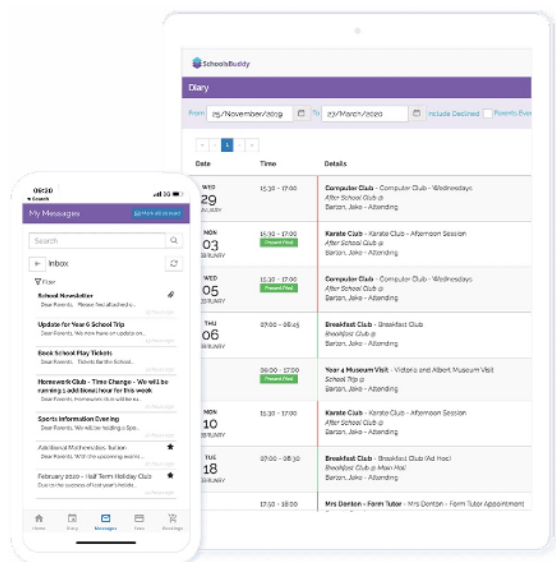

付款结构从3个学期改为2个学期。课后文化与体育活动（ACS）的学费须在家长确认孩子的选择后，于活动第二周到第四周之间完成支付。请注意，可以通过SchoolsBuddy应用程序直接使用微信或支付宝支付，或者可以根据要求通过银行转账支付。感谢您的支持。

1. 访问SchoolsBuddy (<https://lfp.schoolsbuddy.net>) 并使用您的家长 ID 登录。

2. 在首页，点击 **Activities & Clubs** (活动和俱乐部) 选项卡。

3. 点击 **Select** (选择) 以显示所有可用选项。

4. 点击星期几以展开该部分。

5. 为每个活动选择您孩子的偏好。请为第一选择选1，第二选择选2。

6. 一旦您完成了所有日期的选择，点击屏幕右上角的 **Next** (下一步) 按钮。

7. 要确认您的选择，点击 **Submit to School** (提交给学校) 确认按钮。

8. 点击“I agree to the terms and conditions” (我同意ACS条款和条件) 后，您的选择将发给万魅。

9. 在下一步，您将收到一封确认您选择的电子邮件。

10. 当万魅处理完ACS的分配后，您将收到另一封确认您的孩子被分配到哪些活动的电子邮件。

请注意，系统会根据学生选择的偏好随机分配。

为了改善报名体验并确保预订流程顺畅，我们建议使用台式电脑或者笔记本电脑进行活动选择。